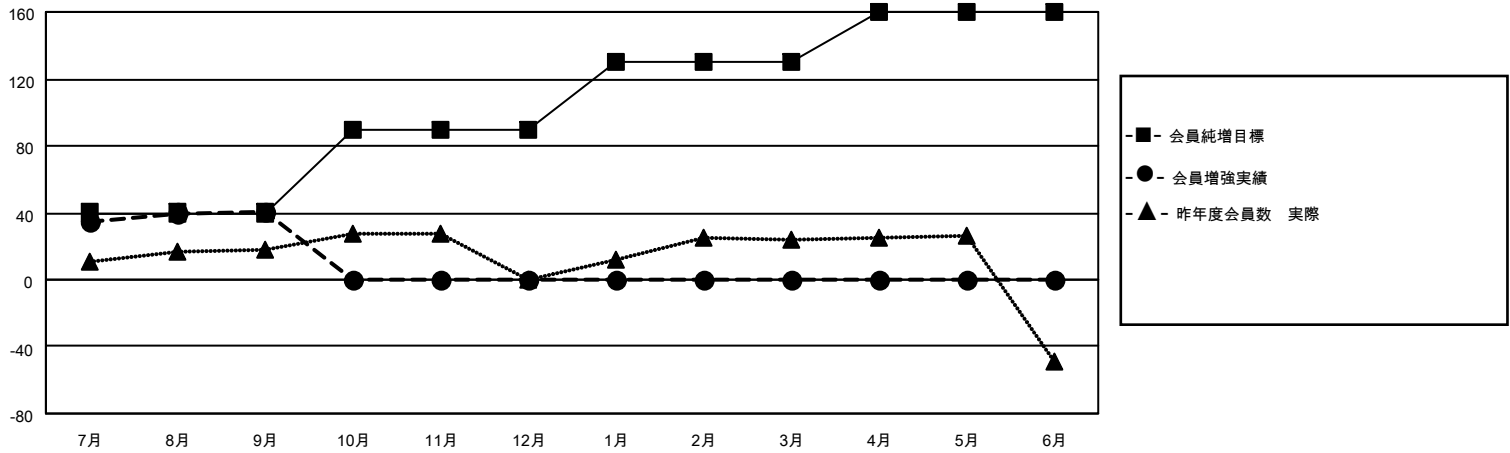

# MONTHLY MEMBERSHIP PROGRESS REPORT

地域 JAPAN

District 335 A

Results as of: 9/30/2022

クラブ			
結果：2022-2023			
四半期	新クラブ目標	新クラブ	解散クラブ
7月/8月/9月	0	0	0
10月/11月/12月	0	0	0
1月/2月/3月	1	0	0
4月/5月/6月	1	0	0

名			
結果：2022-2023			
四半期	会員純増目標	会員増強実績	退会者(転籍を含む)実際
7月/8月/9月	40	65	21
10月/11月/12月	50	0	0
1月/2月/3月	40	0	0
4月/5月/6月	30	0	0

新クラブ目標及び実績累計

会員目標及び実績累計

解散クラブ: 0	28 CLUBS OF 69 一名以上の新会 員を登録	<b>男女別</b>	
退会者		男性	1,405 (78.58%)
物故会員 3	<a href="#">会員累計データを見るには、ここをクリック</a>	女性	383 (21.42%)
クラブ解散 0		NON BINARY	0 (0.00%)
その他 18		PREFER NOT TO ANSWER	0 (0.00%)
合計 21		世帯主/家族会員合計	266
		国際会費半額の家族会員	136