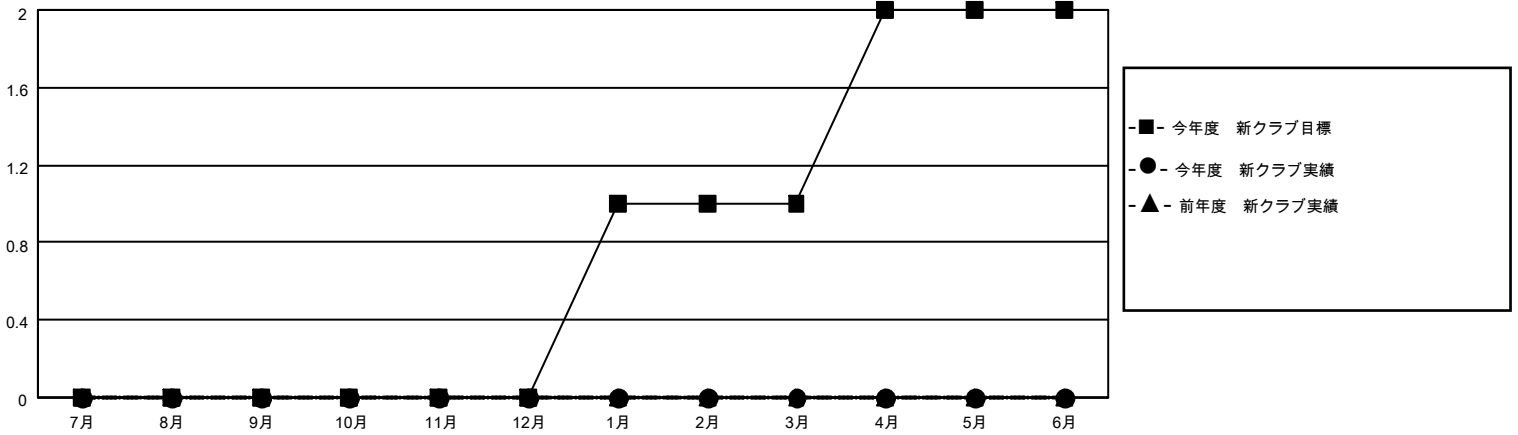

# MONTHLY MEMBERSHIP PROGRESS REPORT

地域 JAPAN

District 335 A

Results as of: 9/30/2022

クラブ			
結果：2022-2023			
四半期	新クラブ目標	新クラブ	解散クラブ
7月/8月/9月	0	0	0
10月/11月/12月	0	0	0
1月/2月/3月	1	0	0
4月/5月/6月	1	0	0

名			
結果：2022-2023			
四半期	会員純増目標	会員増強実績	退会者(転籍を含む)実際
7月/8月/9月	40	65	21
10月/11月/12月	50	0	0
1月/2月/3月	40	0	0
4月/5月/6月	30	0	0

新クラブ目標及び実績累計

会員目標及び実績累計

解散クラブ: 0	28 CLUBS OF 69 一名以上の新会 員を登録	<b>男女別</b>	
退会者		男性	1,405 (78.58%)
物故会員 3	<a href="#">会員累計データを見るには、ここをクリック</a>	女性	383 (21.42%)
クラブ解散 0		NON BINARY	0 (0.00%)
その他 18		PREFER NOT TO ANSWER	0 (0.00%)
合計 21		世帯主/家族会員合計	266
		国際会費半額の家族会員	136